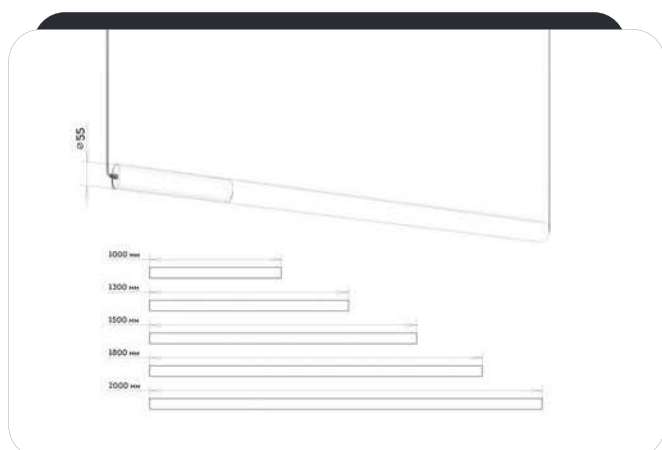

УЛУЧШЕННЫЕ
CRI

A

БАП1 ИЛИ ЗЧ

НЕСТАНДАРТНЫЙ
РАЗМЕР

КАБЕЛЬ
ЦВЕТ НА ВЫБОР

ГАБАРИТНАЯ СХЕМА

ОПИСАНИЕ

Подвесной цилиндрический светильник для общего освещения торговых и офисных помещений, административных зданий, проектов в сегменте HoReCa. Благодаря широкой КСС обеспечивает горизонтальную освещённость в пространстве. Равномерная засветка даёт высокий уровень светового комфорта. Идет в комплекте с подвесами длиной по 1 метру. Питающий кабель прозрачный.