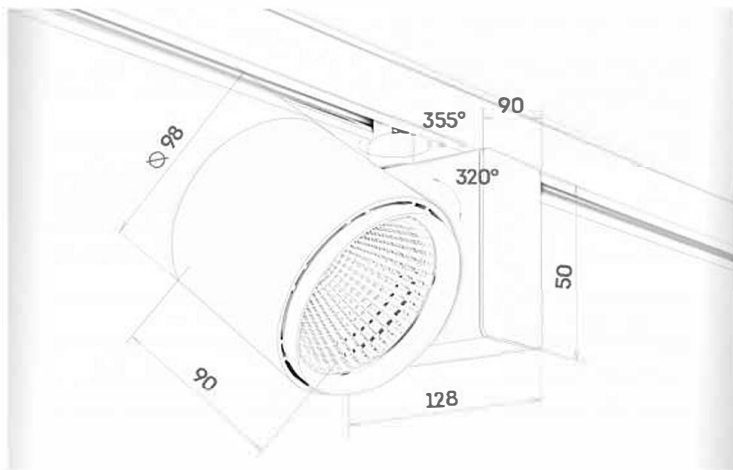

# blaker TR08 ТРЕКОВЫЙ

<b>НАПРЯЖЕНИЕ:</b>	220-240V
<b>СТЕПЕНЬ ЗАЩИТЫ:</b>	IP20
<b>РАБОЧАЯ ТЕМПЕРАТУРА:</b>	+40/-10
<b>ЦВЕТ КОРПУСА:</b>	черный/белый/RAL
<b>ГАРАНТИЯ:</b>	5 лет
<b>ВЕС:</b>	900г