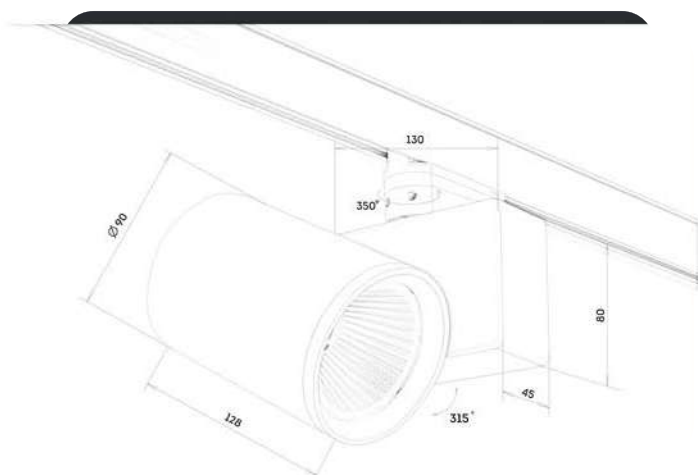

ГАБАРИТНАЯ СХЕМА

УГОЛ РАССЕИВАНИЯ

ОПИСАНИЕ

Трековый светильник классической формы. Основное применение - продуктовый ритейл, магазины и шоу-румы. Источник питания вынесен в отдельную горизонтальную коробку. Светильник крепится с помощью адаптера в шинопровод, что позволяет производить монтаж, юстировку (нацеливание) в зависимости от экспозиции. Вы всегда сможете добавить больше света или сместить фокус внимания с одного объекта на другой.