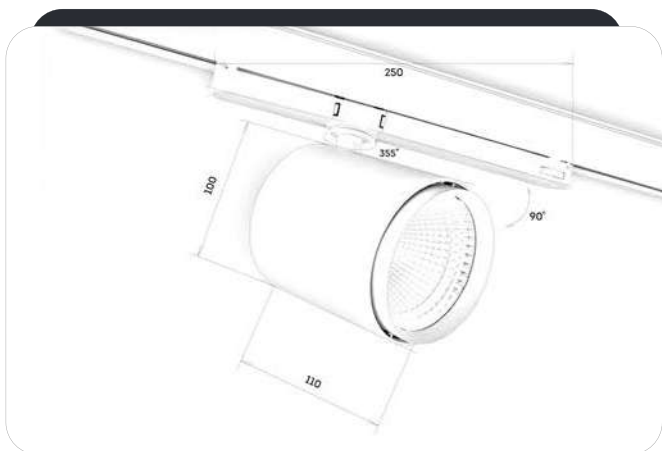

ГАБАРИТНАЯ СХЕМА