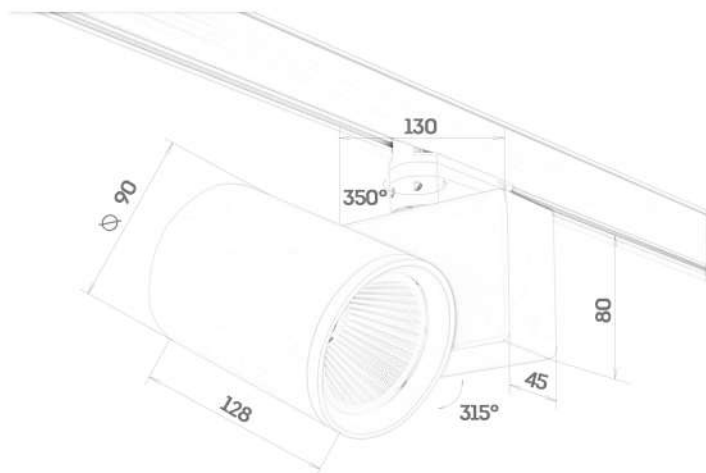

blaker TR06 ТРЕКОВЫЙ

НАПРЯЖЕНИЕ:	220-240V
СТЕПЕНЬ ЗАЩИТЫ:	IP20
РАБОЧАЯ ТЕМПЕРАТУРА:	+40/-10
ЦВЕТ КОРПУСА:	черный/белый
ГАРАНТИЯ:	3 года
ВЕС:	1400г

СВЕТОВОЙ ПОТОК (ЛМ)*

Мощность Ток	20Вт 500mA	24Вт 600mA	26Вт 650mA	28Вт 700mA	
2700K	2119	2502	2689	2874	CRI 80+
3000K	2207	2607	2802	2995	
4000K	2265	2675	2876	3073	
2700K	1727	2148	2309	2468	CRI 90+
3000K	1891	2121	2280	2436	
4000K	1920	2267	2437	2604	
2700K	1444	1711	1843	1972	Vivid Natural
3000K	1541	1827	1967	2105	
4000K	1637	1941	2089	2236	
2700K	1238	1468	1580	1692	Vivid Brilliant
3000K	1306	1547	1666	1783	
4000K	1424	1687	1816	1945	