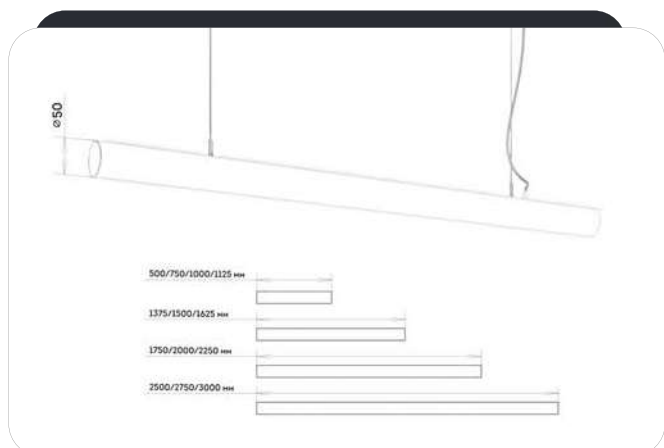

ДОПОЛНИТЕЛЬНО:

0/1-10
TRIAC
DALI

УЛУЧШЕННЫЕ
CRI

A

БАП 1 ИЛИ 3Ч

НЕСТАНДАРТНЫЙ
РАЗМЕР

КАБЕЛЬ
ЦВЕТ НА ВЫБОР

ОПИСАНИЕ

Подвесной цилиндрический светильник для общего освещения торговых и офисных помещений, административных зданий, проектов в сегменте HoReCa. Благодаря широкой КСС обеспечивает равномерную горизонтальную освещённость в пространстве. Равномерная засветка даёт высокий уровень светового комфорта. Идет в комплекте с подвесами длиной по 2 метра. Питающий кабель прозрачный.