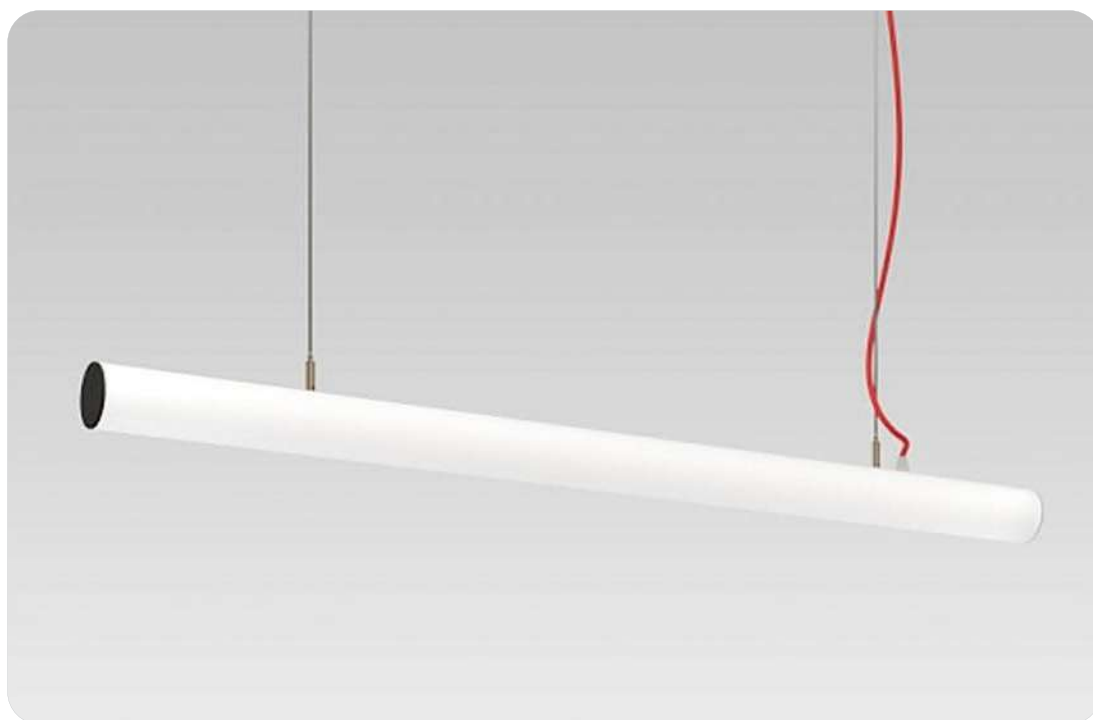

blaker

PIPE55 ПОДВЕСНОЙ

ГАРАНТИЯ
3 ГОДА

AC
220 - 240V

ЦВЕТ:

УГОЛ РАССЕЙВАНИЯ

280°

360°

ДОПОЛНИТЕЛЬНО:

0/1-10
TRIAC
DALI

УЛУЧШЕННЫЕ
CRI

A

БАП 1 ИЛИ 3Ч

НЕСТАНДАРТНЫЙ
РАЗМЕР

КАБЕЛЬ
ЦВЕТ НА ВЫБОР

ОПИСАНИЕ

Подвесной цилиндрический светильник для общего освещения торговых и офисных помещений, административных зданий, проектов в сегменте HoReCa. Благодаря широкой КСС обеспечивает равномерную горизонтальную освещённость в пространстве. Равномерная засветка даёт высокий уровень светового комфорта. Идет в комплекте с подвесами длиной по 2 метра. Питающий кабель прозрачный.