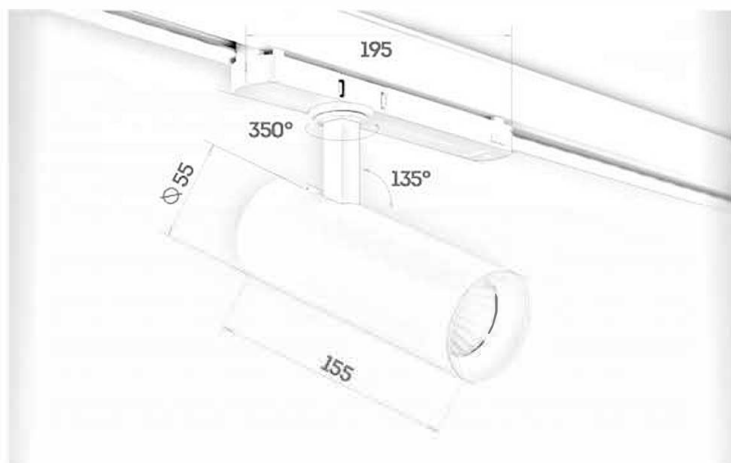

blaker TD03 ТРЕКОВЫЙ

НАПРЯЖЕНИЕ:	220-240V
СТЕПЕНЬ ЗАЩИТЫ:	IP20
РАБОЧАЯ ТЕМПЕРАТУРА:	+40/-10
ЦВЕТ КОРПУСА:	черный/белый
ГАРАНТИЯ:	5 лет
ВЕС:	400г

СВЕТОВОЙ ПОТОК (ЛМ)*

Мощность Ток	7Вт 180mA	10Вт 250mA	14Вт 350mA	19Вт 450mA	
2700K	768	1047	1431	1796	CRI 80+
3000K	801	1093	1493	1874	
4000K	822	1122	1532	1924	
2700K	660	900	1229	1543	CRI 90+
3000K	687	937	1279	1607	
4000K	697	951	1300	1631	
2700K	524	714	975	1224	Vivid Natural
3000K	558	762	1041	1307	
4000K	593	810	1107	1389	
2700K	449	612	836	1050	Vivid Brilliant
3000K	473	646	882	1108	
4000K	516	704	961	1208	