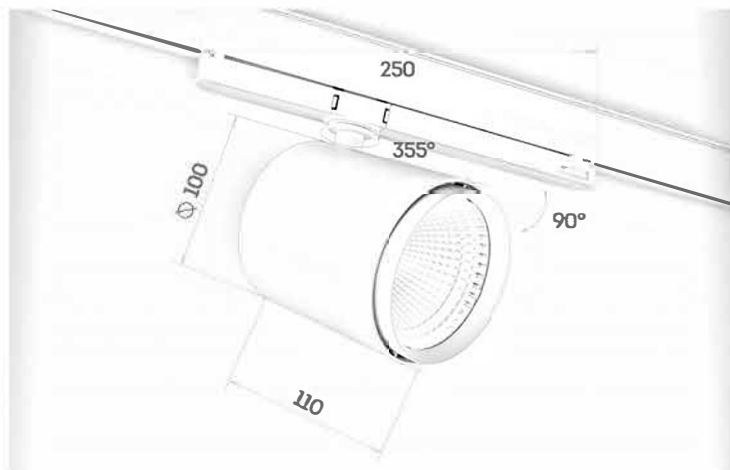

# blaker TD10

ТРЕКОВЫЙ

<b>НАПРЯЖЕНИЕ:</b>	220-240V
<b>СТЕПЕНЬ ЗАЩИТЫ:</b>	IP20
<b>РАБОЧАЯ ТЕМПЕРАТУРА:</b>	+40/-10
<b>ЦВЕТ КОРПУСА:</b>	черный/белый
<b>ГАРАНТИЯ:</b>	5 лет
<b>ВЕС:</b>	700г