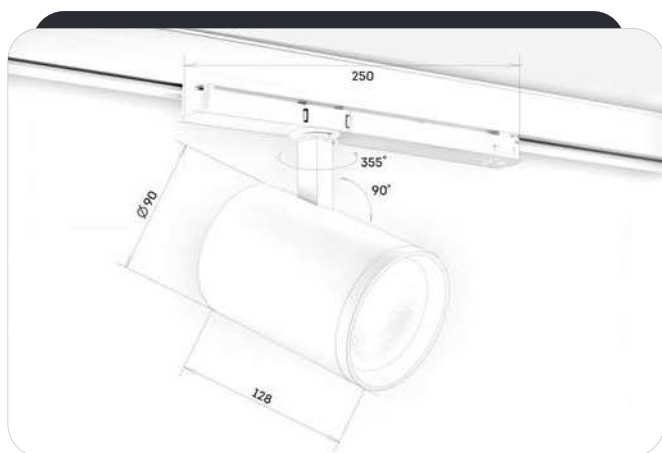

ГАБАРИТНАЯ СХЕМА