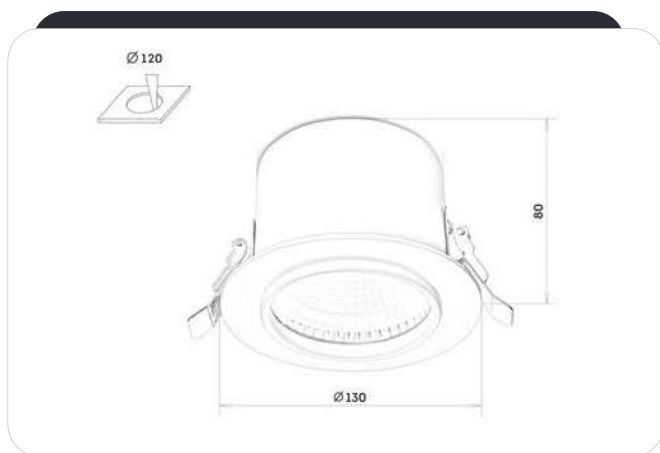

blaker

DL06 ВСТРАИВАЕМЫЙ

ГАРАНТИЯ
3 ГОДА

AC
220 - 240V

ВЕС
950 г

ЦВЕТ:

ДОПОЛНИТЕЛЬНО:

0/1-10
TRIAC
DALI

ГАБАРИТНАЯ СХЕМА

УГОЛ РАССЕЙВАНИЯ

ОПИСАНИЕ

Встраиваемый светильник типа даунлайт для общего и акцентного освещения. Лаконично впишется в любой интерьер. Есть возможность изменения размера внешней рамки и создания двойного светильника.