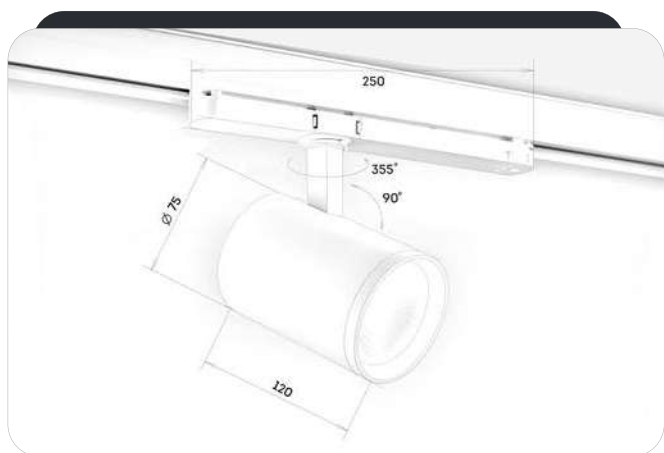

ИЗМЕНЕНИЕ
МОЩНОСТИ

ДИФФУЗНОЕ
СВЕТОРАССЕИВАНИЕ

ГАБАРИТНАЯ СХЕМА

УГОЛ РАССЕИВАНИЯ

ОПИСАНИЕ

Лаконичный трековый светильник, который подойдет для торгового освещения и гостинично-ресторанного бизнеса. Крепится с помощью адаптера на шинопровод. Источник питания находится внутри корпуса. Малый вес светильника позволяет легко производить монтаж, юстировку (нацеливание) в зависимости от экспозиции. Вы всегда сможете добавить больше света или сместить фокус внимания с одного объекта на другой.