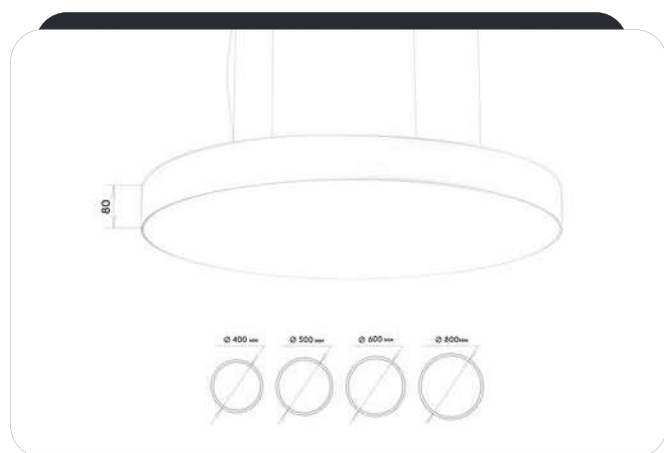

120°

ДОПОЛНИТЕЛЬНО:

ИЗМЕНЕНИЕ
МОЩНОСТИ

0/1-10
TRIAC
DALI

УЛУЧШЕННЫЕ
CRI

ОКРАСКА ПО
RAL PANTONE

БАП 1 ИЛИ 3Ч

КАБЕЛЬ
ЦВЕТ НА ВЫБОР

СВЕТОВЫЕ ФИГУРЫ
ЛЮБОЙ ФОРМЫ

ГАБАРИТНАЯ СХЕМА

ПРИМЕР СВЕТОВОЙ ФИГУРЫ

ОПИСАНИЕ

Кольцевой светодиодный светильник для общего освещения торговых и офисных помещений, административных зданий, проектов в сегменте HoReCa. Обеспечивает равномерную засветку и комфортное для работы освещение за счёт отраженного света. Имеет два типа монтажа: подвесной, накладной. Идет в комплекте с подвесами длиной по 2 метра. Питающий кабель прозрачный.