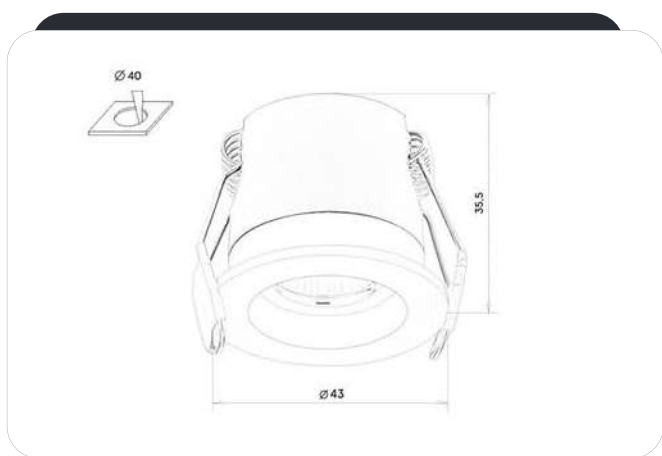

## SP05 ТОЧЕЧНЫЙ

ГАРАНТИЯ  
3 ГОДА

AC  
220 - 240V

ВЕС  
210 г

ЦВЕТ:

ГАБАРИТНАЯ СХЕМА

### ОПИСАНИЕ

Декоративный точечный светильник для нестандартных световых решений. Имеет самые маленькие габариты. Легко встраивается в гипсокартонные конструкции, деревянную мебель, торговое оборудование. Добавит стиля и уюта в любой дизайнерский проект.