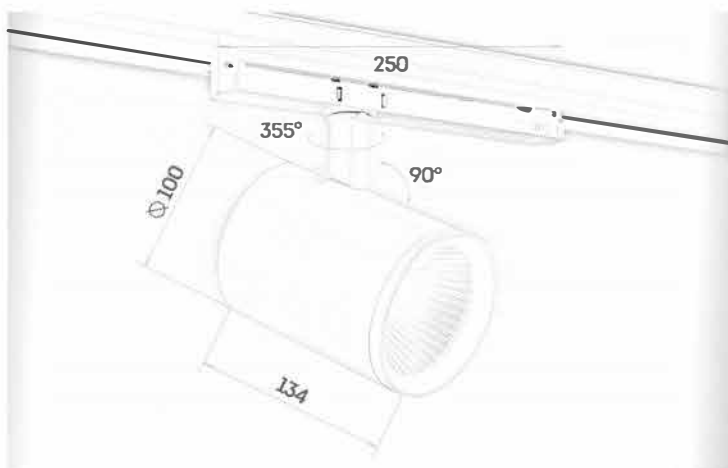

blaker TD05 ТРЕКОВЫЙ

НАПРЯЖЕНИЕ:	220-240V
СТЕПЕНЬ ЗАЩИТЫ:	IP20
РАБОЧАЯ ТЕМПЕРАТУРА:	+40/-10
ЦВЕТ КОРПУСА:	черный/белый
ГАРАНТИЯ:	5 лет
ВЕС:	950г

СВЕТОВОЙ ПОТОК (ЛМ)*

Мощность	36Вт	38Вт	40Вт	42Вт	
Ток	900mA	950mA	1000mA	1050mA	
2700K	3542	3712	3879	4043	CRI 80+
3000K	3691	3868	4041	4213	
4000K	3787	3968	4146	4322	
2700K	3041	3187	3330	3471	CRI 90+
3000K	3161	3312	3462	3609	
4000K	3210	3363	3515	3664	
2700K	2447	2568	2688	2806	Vivid Natural
3000K	2612	2741	2869	2995	
4000K	2774	2911	3047	3182	
2700K	2099	2202	2305	2406	Vivid Brilliant
3000K	2213	2321	2430	2536	
4000K	2413	2532	2650	2767	