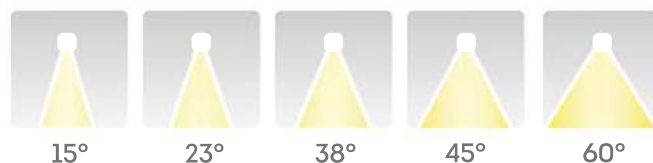

blaker

GR10 ВСТРАИВАЕМЫЙ

ГАРАНТИЯ 3 ГОДА	AC 220 - 240V
ВЕС 3600 г	
ЦВЕТ: <input checked="" type="checkbox"/> <input type="checkbox"/>	
ДОПОЛНИТЕЛЬНО:	
0/1-10 TRIAC DALI	 ОКРАСКА ПО RAL PANTONE

ГАБАРИТНАЯ СХЕМА

УГОЛ РАССЕЙВАНИЯ

ОПИСАНИЕ

Тройной поворотный светильник для общего освещения. Позволяет направить поток каждого модуля в нужном направлении, создавая равномерный свет, который не перебивает дневной. Является практичной заменой металогалогеновых карданных светильников. Рассеиватель создает мягкую и равномерную засветку на поверхности объекта, обеспечивает комфортное освещение для работы. Удобно использовать для больших торговых пространств с высоким потолком типа грильято.