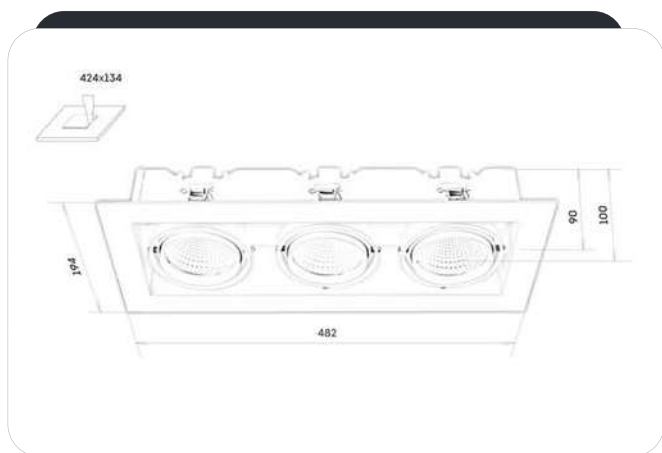

blaker

GR10 ВСТРАИВАЕМЫЙ

ГАРАНТИЯ 3 ГОДА	AC 220 - 240V
ВЕС 3600 г	
ЦВЕТ: <input checked="" type="checkbox"/> <input type="checkbox"/>	
ДОПОЛНИТЕЛЬНО:	
0/1-10 TRIAC DALI	 ОКРАСКА ПО RAL PANTONE

ГАБАРИТНАЯ СХЕМА

УГОЛ РАССЕЙВАНИЯ

ОПИСАНИЕ

Тройной поворотный светильник для общего освещения. Позволяет направить поток каждого модуля в нужном направлении, создавая равномерный свет, который не перебивает дневной. Является практичной заменой металогалогеновых карданных светильников. Рассеиватель создает мягкую и равномерную засветку на поверхности объекта, обеспечивает комфортное освещение для работы. Удобно использовать для больших торговых пространств с высоким потолком типа грильято.