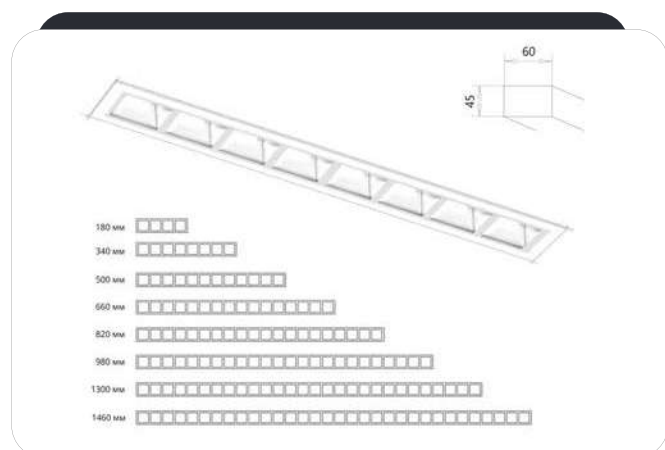

УЛУЧШЕННЫЕ
CRI

A

БАП1 ИЛИ ЗЧ

НЕСТАНДАРТНЫЙ
РАЗМЕР

МОДУЛЬНЫЕ
КОНСТРУКЦИИ

ВЕС:

160 мм - 250 г
320 мм - 400 г
480 мм - 600 г
640 мм - 900 г
800 мм - 1200 г

960 мм - 1400 г
1280 мм - 1700 г
1440 мм - 1900 г
1760 мм - 2100 г
1920 мм - 2500 г

ГАБАРИТНАЯ СХЕМА

ПРИМЕР МОДУЛЕЙ

ОПИСАНИЕ

Встраиваемый светодиодный светильник с линзами для общего освещения. Стильный аналог традиционным даунлайтам. Создает мягкий и равномерный свет, который добавит комфорта в любые помещения с потолком ГКЛ, UGR<19