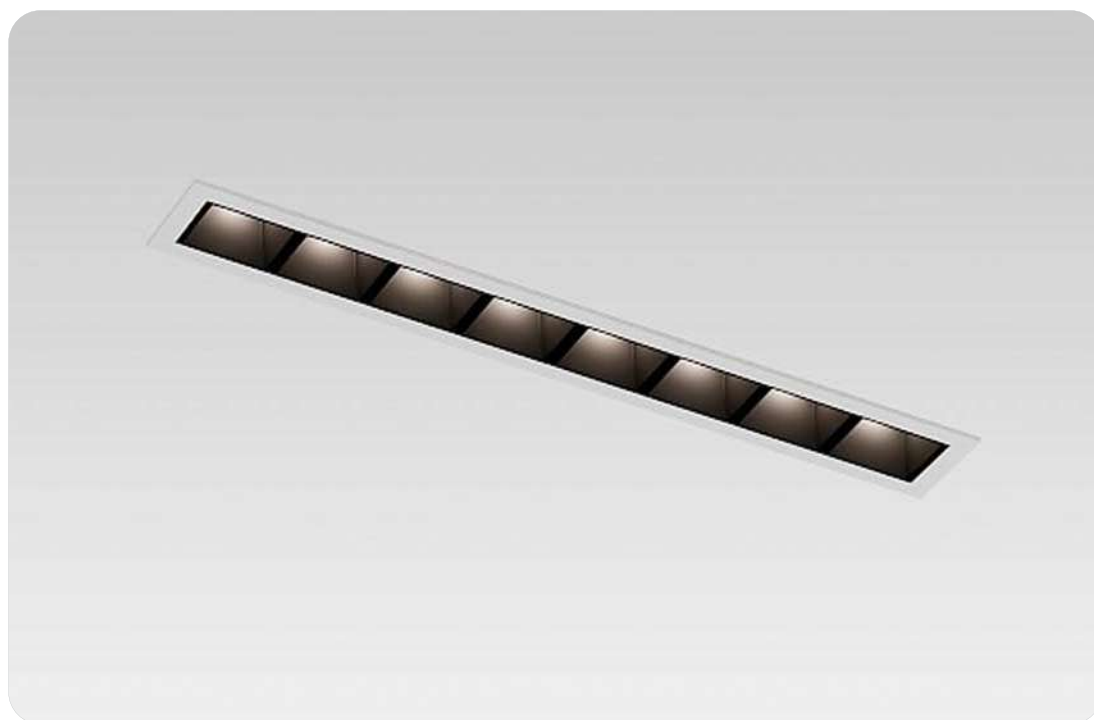

blaker SIDspot ВСТРАИВАЕМЫЙ

ГАРАНТИЯ
3 ГОДА

AC
220 - 240V

ЦВЕТ:

УГОЛ РАССЕЙВАНИЯ

49°

ДОПОЛНИТЕЛЬНО:

0/1-10
TRIAC
DALI

УЛУЧШЕННЫЕ
CRI

A

БАП1 ИЛИ ЗЧ

НЕСТАНДАРТНЫЙ
РАЗМЕР

МОДУЛЬНЫЕ
КОНСТРУКЦИИ

ВЕС:

160 мм - 250 г
320 мм - 400 г
480 мм - 600 г
640 мм - 900 г
800 мм - 1200 г

960 мм - 1400 г
1280 мм - 1700 г
1440 мм - 1900 г
1760 мм - 2100 г
1920 мм - 2500 г

ГАБАРИТНАЯ СХЕМА

ПРИМЕР МОДУЛЕЙ

ОПИСАНИЕ

Встраиваемый светодиодный светильник с линзами для общего освещения. Стильный аналог традиционным даунлайтам. Создает мягкий и равномерный свет, который добавит комфорта в любые помещения с потолком ГКЛ, UGR<19