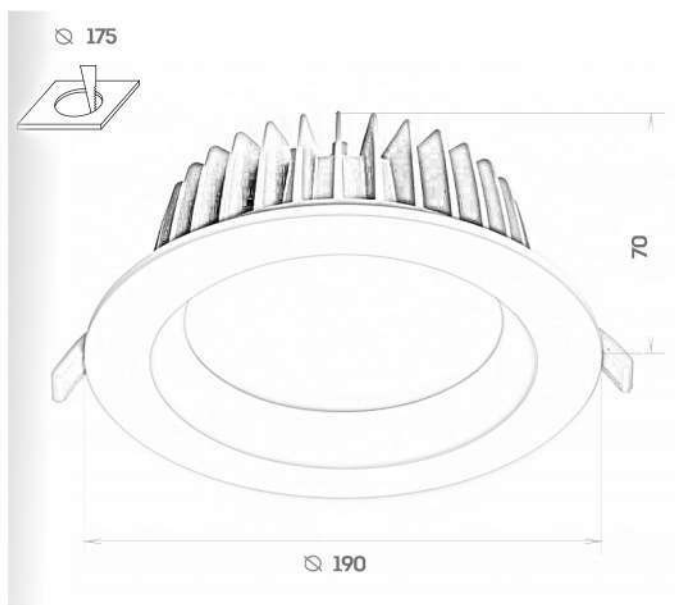

blaker DL05 ДАУНЛАЙТ

НАПРЯЖЕНИЕ:	220-240V
СТЕПЕНЬ ЗАЩИТЫ:	IP20
РАБОЧАЯ ТЕМПЕРАТУРА:	+40/-10
ЦВЕТ КОРПУСА:	белый
ГАРАНТИЯ:	3 года
ВЕС:	700 г

СВЕТОВОЙ ПОТОК (ЛМ)*

Мощность Ток	20Вт 500mA	24Вт 600mA	26Вт 650mA	28Вт 700mA	
2700K	2245	2208	2373	2536	CRI 80+
3000K	1948	2300	2473	2642	
4000K	1999	2360	2537	2711	
2700K	1524	1895	2038	2177	CRI 90+
3000K	1669	1871	2118	2264	
4000K	1694	2000	2150	2298	
2700K	1274	1510	1626	1740	Vivid Natural
3000K	1360	1612	1736	1858	
4000K	1445	1712	1844	1973	
2700K	1093	1295	1394	1394	Vivid Brilliant
3000K	1152	1365	1470	1470	
4000K	1256	1489	1603	1603	