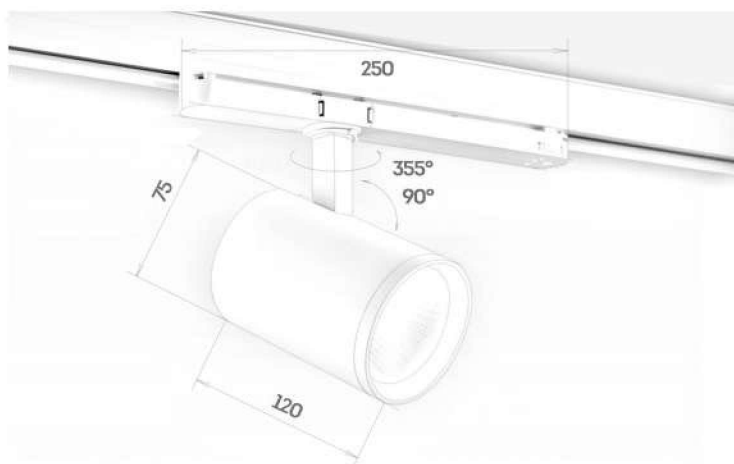

blaker TD07 ТРЕКОВЫЙ

НАПРЯЖЕНИЕ:	220-240V
СТЕПЕНЬ ЗАЩИТЫ:	IP20
РАБОЧАЯ ТЕМПЕРАТУРА:	+40/-10
ЦВЕТ КОРПУСА:	черный/белый
ГАРАНТИЯ:	5 лет
ВЕС:	1000г

СВЕТОВОЙ ПОТОК (ЛМ)*

Мощность Ток	10Вт 250mA	14Вт 350mA	18Вт 450mA	20Вт 500mA	22Вт 550mA	24Вт 600mA	26Вт 650mA	
2700K	1105	1521	1923	2094	2285	2473	2658	CRI 80+
3000K	1151	1584	2003	2182	2381	2576	2769	
4000K	1182	1625	2055	2238	2443	2644	2842	
2700K	949	1306	1651	1798	1962	2123	2281	CRI 90+
3000K	986	1357	1716	1869	2039	2207	2372	
4000K	1001	1378	1742	1897	2070	2241	2408	
2700K	746	1030	1307	1426	1560	1691	1821	Vivid Natural
3000K	796	1100	1396	1523	1665	1805	1944	
4000K	846	1168	1482	1618	1768	1918	2065	
2700K	640	884	1121	1224	1338	1450	1561	Vivid Brilliant
3000K	675	932	1182	1290	1410	1529	1646	
4000K	735	1016	1289	1407	1538	1668	1795	