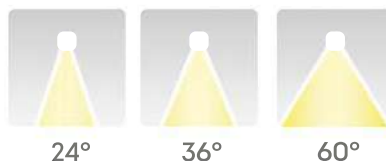

ГАБАРИТНАЯ СХЕМА

УГОЛ РАССЕЙВАНИЯ

ОПИСАНИЕ

Встраиваемый поворотный-выдвижной светильник. Используется для пространств с низкими потолками и в местах, где невозможна установка трекового освещения. Смотрится легко и лаконично. Подходит для потолков типа: ГКЛ, армстронг. Применяется для акцентного освещения торговых пространств, коммерческих помещений. Можно настроить на освещение стен или пристенного оборудования.