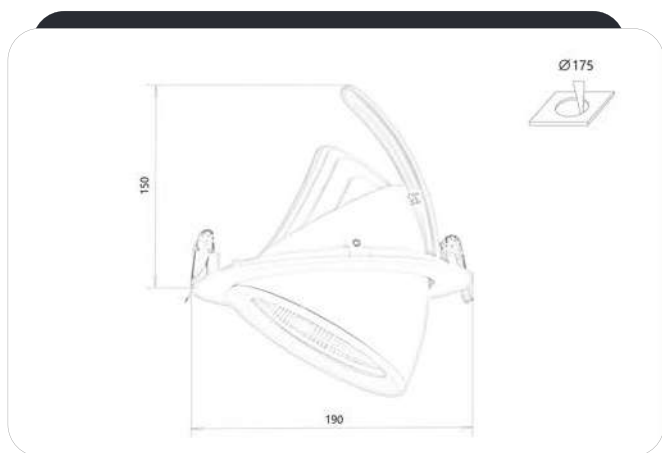

blaker

FY03 ВСТРАИВАЕМЫЙ

ГАРАНТИЯ
3 ГОДА

AC
220 - 240V

ВЕС
1200 г

ЦВЕТ:

ДОПОЛНИТЕЛЬНО:

0/1-10
TRIAC
DALI

ГАБАРИТНАЯ СХЕМА

УГОЛ РАССЕЙВАНИЯ

ОПИСАНИЕ

Встраиваемый поворотный-выдвижной светильник. Используется для пространств с низкими потолками и в местах, где невозможна установка трекового освещения. Смотрится легко и лаконично. Подходит для потолков типа: ГКЛ, армстронг. Применяется для акцентного освещения торговых пространств, коммерческих помещений. Можно настроить на освещение стен или пристенного оборудования.