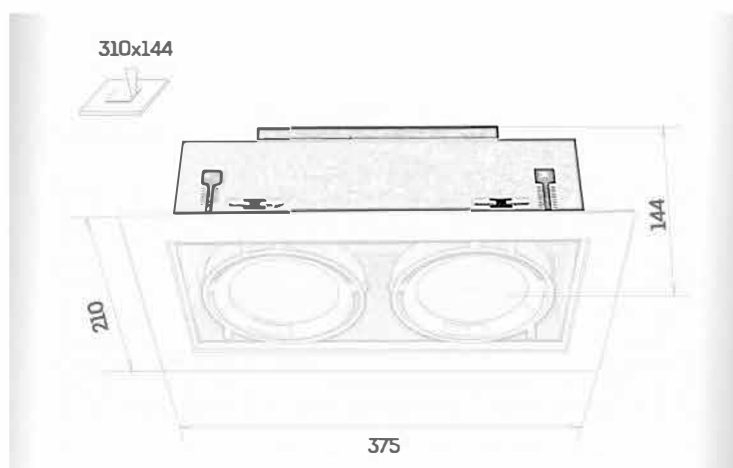

blaker GR04 КАРДАННЫЙ

НАПРЯЖЕНИЕ:	220-240V
СТЕПЕНЬ ЗАЩИТЫ:	IP20
РАБОЧАЯ ТЕМПЕРАТУРА:	+40/-10
ЦВЕТ КОРПУСА:	белый
ГАРАНТИЯ:	3 года
ВЕС:	2100г

СВЕТОВОЙ ПОТОК (ЛМ)*

Мощность Ток	2x20Вт 500mA	2x24Вт 600mA	2x26Вт 650mA	2x28Вт 700mA	2x30Вт 800mA	2x32Вт 900mA	2x38Вт 950mA	2x42Вт 1050mA	
2700K	5088	5005	5379	5748	6392	7084	7424	8087	CRI 80+
3000K	4415	5214	5605	5989	6661	7381	7735	8425	
4000K	4531	5350	5751	6146	6834	7574	7936	8645	
2700K	3454	4296	4619	4935	5488	6083	6373	6943	CRI 90+
3000K	3783	4242	4801	5131	5705	6322	6292	6854	
4000K	3840	4534	4874	5209	5792	6419	6727	7327	
2700K	2888	3422	3686	3944	4401	4894	5136	5612	Vivid Natural
3000K	3082	3653	3934	4211	4699	5224	5483	5991	
4000K	3274	3881	4179	4473	4991	5549	5823	6363	
2700K	2477	2936	3160	3383	3776	4197	4405	4813	Vivid Brilliant
3000K	2611	3094	3332	3567	3980	4425	4643	5073	
4000K	2848	3375	3633	3890	4340	4826	5064	5534	