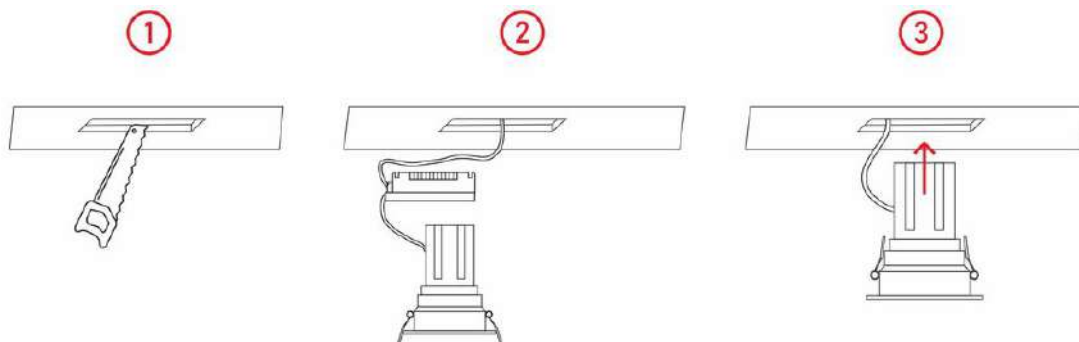

5. ИНСТРУКЦИЯ ПО МОНТАЖУ

1. Подготовить в потолке отверстие необходимого диаметра;
2. Подключить сетевой провод к клеммной колодке драйвера в соответствии с полярностью;
3. Сжав пружины, установить светильник в потолочной нише.