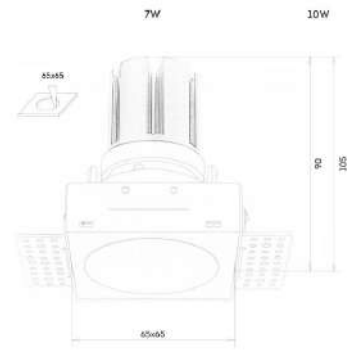

1. НАЗНАЧЕНИЕ

Точечный поворотный светильник для общего освещения. Является практичной заменой металогалогеновых карданных светильников. Изготовлен в исполнении с УХЛ, категория размещения 4 по ГОСТ 15150.

ТЕХНИЧЕСКИЕ ХАРАКТЕРИСТИКИ

Номинальное напряжение, В	220-240
Световой поток, лм	≈ 311-924лм
Номинальная мощность, Вт	7-10
Степень защиты, IP	20
Пульсация светового потока	<5%
LED COB	Citizen/Evercore
Управление яркостью	Есть
Гарантия, лет	3
Индекс цветопередачи, CRI	80+ / 90+ / VN / VB
Цветовая температура, К	2700 / 3000 / 4000
Угол рефлектора, °	15/36/55
Нетто, г	120-180

3. КОМПЛЕКТ ПОСТАВКИ

Светильник - 1 шт.; паспорт товара - 1 шт.; упаковочная коробка - 1 шт.

4. ТРЕБОВАНИЯ ПО ТЕХНИКЕ БЕЗОПАСНОСТИ

1. Монтаж, устранение неисправностей, чистку, техническое обслуживание светильников следует производить только при отключенном напряжении и не ранее, чем через 1 минуту после отключения напряжения.
2. Во избежание несчастных случаев, категорически запрещается включать светильник с открытым блоком питания или оголенными проводами, эксплуатировать при наличии механических повреждений.
3. Запрещается использовать в контакте с адаптером или другими компонентами осветительной системы любые виды растворителя, клея, смазки и т.д. Эти материалы могут привести к повреждению компонентов осветительной системы.