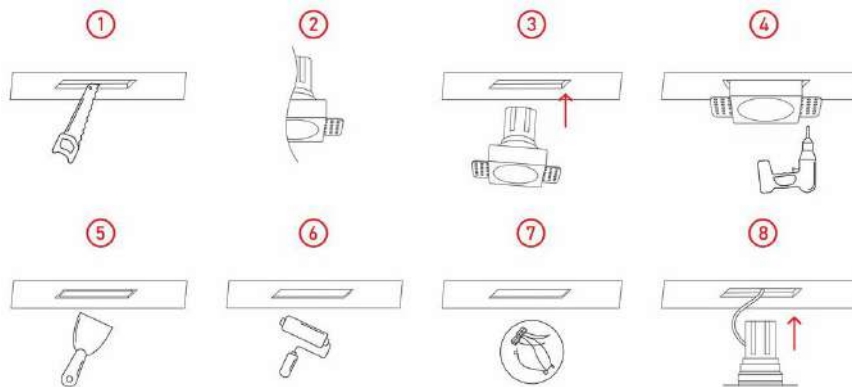

5. ИНСТРУКЦИЯ ПО МОНТАЖУ

Следуйте этапам на рисунках ниже

6. ТРАНСПОРТИРОВКА И ХРАНЕНИЕ

Изделие транспортировать и хранить в штатной упаковке при условии защиты от механических повреждений, воздействия атмосферных осадков и агрессивных сред. Срок хранения светильника - 5 лет с даты изготовления.

7. ГАРАНТИЙНЫЕ ОБЯЗАТЕЛЬСТВА

Гарантийный срок эксплуатации светильника составляет 3 года со дня продажи покупателю. При отсутствии штампа торгующей организации срок гарантии исчисляется с даты изготовления изделия, указанной в паспорте. При наличии дефектов, связанных с нарушением требований безопасности, механических повреждений или следов ремонта не рекомендованными организациями, изготовитель оставляет за собой право не производить гарантийный ремонт изделия. По всем вопросам, связанным с работой светильника, просим связываться с региональным представителем или изготовителем.