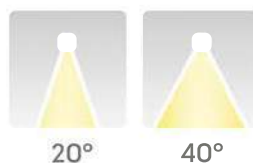

## УГОЛ РАССЕЙВАНИЯ

## ОПИСАНИЕ

Двойной поворотный светильник для общего освещения. Позволяет направить поток каждого модуля в нужном направлении, создавая равномерный свет, который не перебивает дневной. Лаконично впишется в любой интерьер. Является практичной заменой металлогалогеновых карданных светильников. Рассеиватель создает мягкую и равномерную засветку на поверхности объекта, обеспечивает комфортное освещение для работы. Часто используется в автосалонах и торговых пространствах с типом потолка грильято.