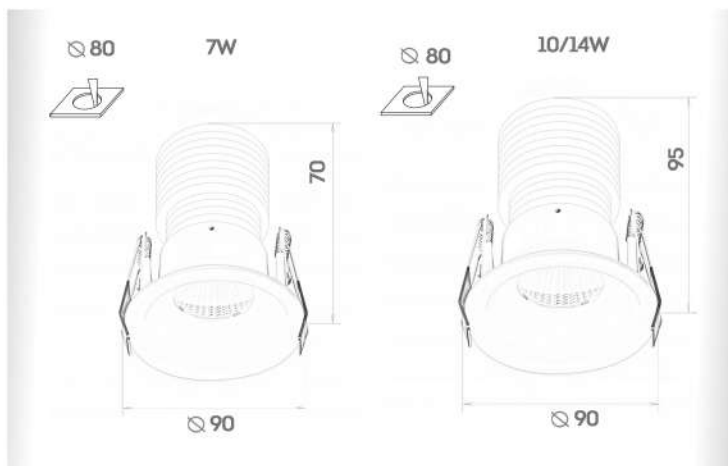

blaker SP03 ТОЧЕЧНЫЕ

НАПРЯЖЕНИЕ:	220-240V
СТЕПЕНЬ ЗАЩИТЫ:	IP20
РАБОЧАЯ ТЕМПЕРАТУРА:	+40/-10
ЦВЕТ КОРПУСА:	белый
ГАРАНТИЯ:	3 ГОДА
ВЕС:	7W - 220г 10/14W - 260г

СВЕТОВОЙ ПОТОК (ЛМ)*

Мощность Ток	7Вт 150mA	10Вт 250mA	14Вт 350mA	
2700K	759	1232	1683	CRI 80+
3000K	792	1286	1756	
4000K	813	1320	1802	
2700K	652	1059	1446	CRI 90+
3000K	678	1102	1505	
4000K	689	1119	1529	
2700K	517	840	1147	Vivid Natural
3000K	552	897	1225	
4000K	587	953	1302	
2700K	444	720	984	Vivid Brilliant
3000K	468	760	1038	
4000K	510	828	1131	