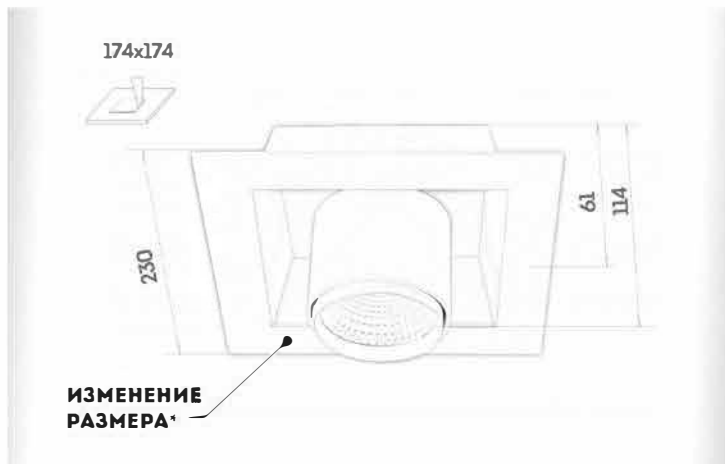

blaker GR05

КАРДАННЫЙ

| | |
|-----------------------------|------------------|
| НАПРЯЖЕНИЕ: | 220-240V |
| СТЕПЕНЬ ЗАЩИТЫ: | IP20 |
| РАБОЧАЯ ТЕМПЕРАТУРА: | +40/-10 |
| ЦВЕТ КОРПУСА: | черный/белый/RAL |
| ГАРАНТИЯ: | 5 лет |
| ВЕС: | 1500 г |