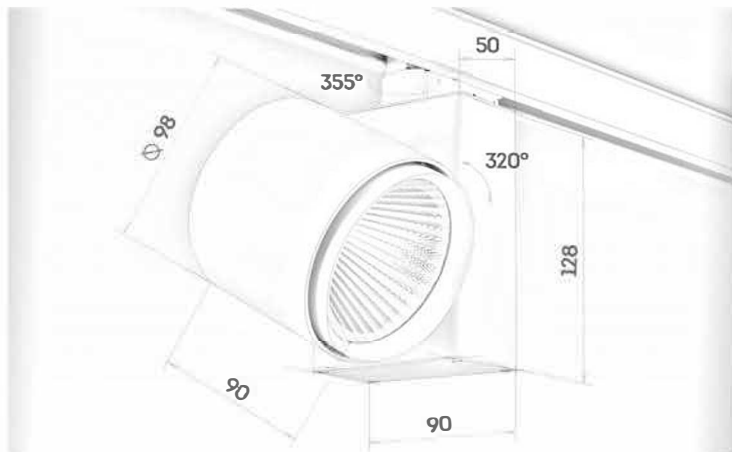

# blaker TR09 ТРЕКОВЫЙ

<b>НАПРЯЖЕНИЕ:</b>	220-240V
<b>СТЕПЕНЬ ЗАЩИТЫ:</b>	IP20
<b>РАБОЧАЯ ТЕМПЕРАТУРА:</b>	+40/-10
<b>ЦВЕТ КОРПУСА:</b>	черный/белый/серый
<b>ГАРАНТИЯ:</b>	5 лет
<b>ВЕС:</b>	950г