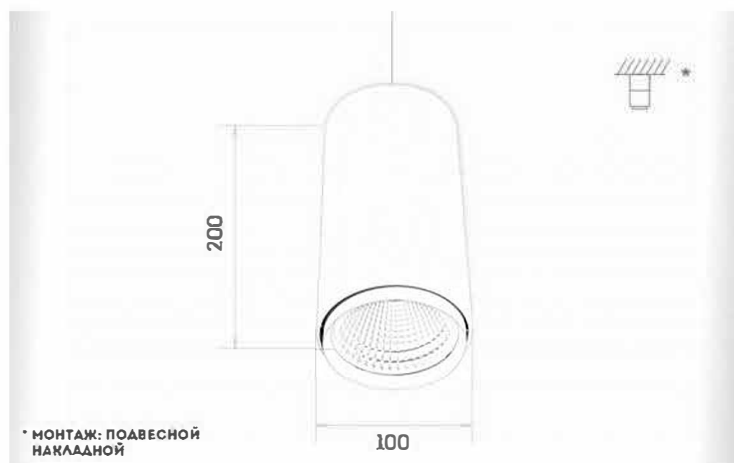

blaker

НЛО1

ПОДВЕСНОЙ НАКЛАДНОЙ

НАПРЯЖЕНИЕ:	220-240V
СТЕПЕНЬ ЗАЩИТЫ:	IP20
РАБОЧАЯ ТЕМПЕРАТУРА:	+40/-10
ЦВЕТ КОРПУСА:	черный/белый
ГАРАНТИЯ:	3 ГОДА
ВЕС:	900 г

СВЕТОВОЙ ПОТОК (ЛМ)*

Мощность Ток	32Вт 800mA	36Вт 900mA	38Вт 950mA	42Вт 1050mA	
2700K	3196	3542	3712	4043	CRI 80+
3000K	3330	3691	3868	4213	
4000K	3417	3787	3968	4322	
2700K	2744	3041	3187	3471	CRI 90+
3000K	2853	3161	3146	3427	
4000K	2896	3210	3363	3664	
2700K	2201	2447	2568	2806	Vivid Natural
3000K	2349	2612	2741	2995	
4000K	2496	2774	2911	3182	
2700K	1888	2099	2202	2406	Vivid Brilliant
3000K	1990	2213	2321	2536	
4000K	2170	2413	2532	2767	