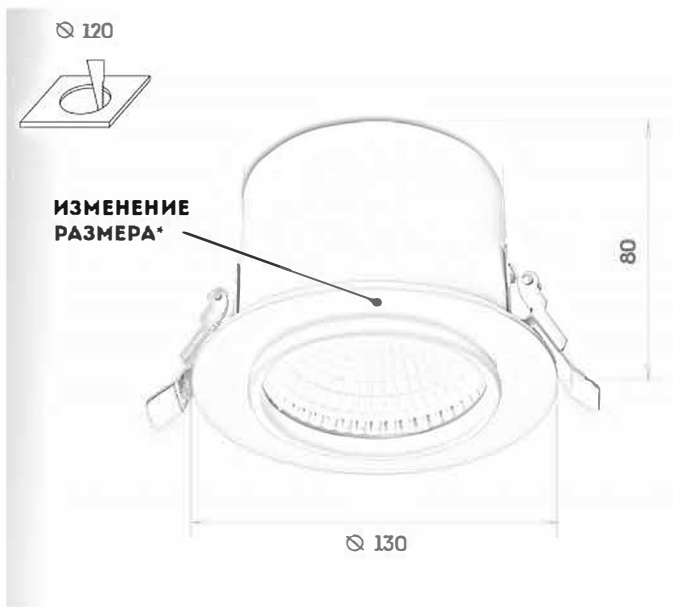

# blaker DL06 ДАУНЛАЙТ

<b>НАПРЯЖЕНИЕ:</b>	220-240V
<b>СТЕПЕНЬ ЗАЩИТЫ:</b>	IP20
<b>РАБОЧАЯ ТЕМПЕРАТУРА:</b>	+40/-10
<b>ЦВЕТ КОРПУСА:</b>	черный/белый/RAL
<b>ГАРАНТИЯ:</b>	5 лет
<b>ВЕС:</b>	850 г