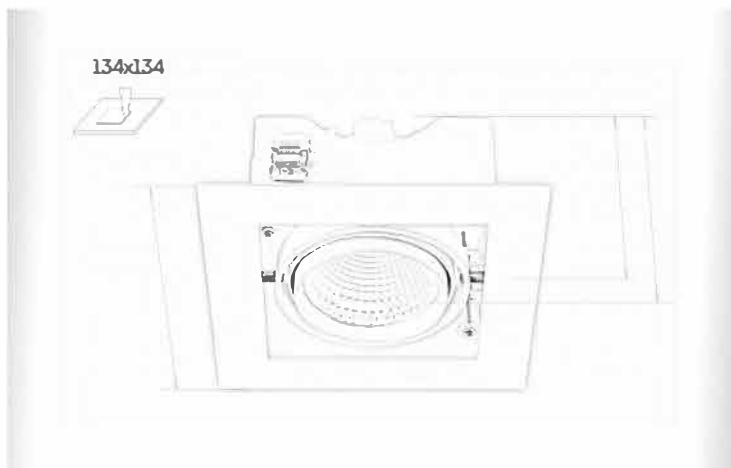

blaker GR08 КАРДАННЫЙ

НАПРЯЖЕНИЕ:	220-240V
СТЕПЕНЬ ЗАЩИТЫ:	IP20
РАБОЧАЯ ТЕМПЕРАТУРА:	+40/-10
ЦВЕТ КОРПУСА:	черный/белый/RAL
ГАРАНТИЯ:	5 лет
ВЕС:	1500 г

СВЕТОВОЙ ПОТОК (ЛМ)*

Мощность Ток	20 Вт 500mA	24Вт 600mA	26Вт 650mA	28Вт 700mA	30Вт 800mA	32Вт 900mA	38Вт 950mA	42Вт 1050mA	
2700K	2544	2502	2689	2874	3196	3542	3712	4043	CRI 80+
3000K	2207	2607	2802	2995	3330	3691	3868	4213	
4000K	2265	2675	2876	3073	3417	3787	3968	4322	
2700K	1727	2148	2309	2468	2744	3041	3187	3471	CRI 90+
3000K	1891	2121	2400	2565	2853	3161	3146	3427	
4000K	1920	2267	2437	2604	2896	3210	3363	3664	
2700K	1444	1711	1843	1972	2201	2447	2568	2806	Vivid Natural
3000K	1541	1827	1967	2105	2349	2612	2741	2995	
4000K	1637	1941	2089	2236	2496	2774	2911	3182	
2700K	1238	1468	1580	1692	1888	2099	2202	2406	Vivid Brilliant
3000K	1306	1547	1666	1783	1990	2213	2321	2536	
4000K	1424	1687	1816	1945	2170	2413	2532	2767	