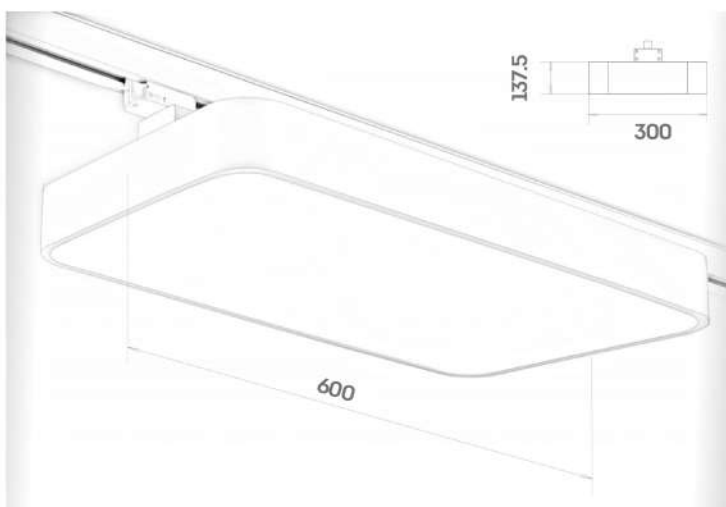

УГОЛ РАССЕЙВАНИЯ

112°

МОЩНОСТЬ

45 Вт

СВЕТОВОЙ ПОТОК

4275 лм

ЦВЕТОВАЯ ТЕМПЕРАТУРА

3000К, 4000К

ИНДЕКС ЦВЕТОПЕРЕДАЧИ

CRI 80+

ОПИСАНИЕ

Лаконичный трековый светильник типа StoreSet со вторичной оптикой для общего освещения любых проектов. Опаловый рассеиватель создает мягкий равномерный свет без теней и бликов на поверхности объекта, обеспечивает комфортное освещение для работы. Хорошо подойдет для кассовых зон и ресепшена. Крепится с помощью двух адаптеров на шинопровод. Легко интегрировать в уже существующую трековую систему, увеличивая вариативность световых решений. Отсутствует слепящий эффект. Совместно со светильниками серии TD/TR и TL вы получаете динамичный конструктор для реализации любых световых сцен.