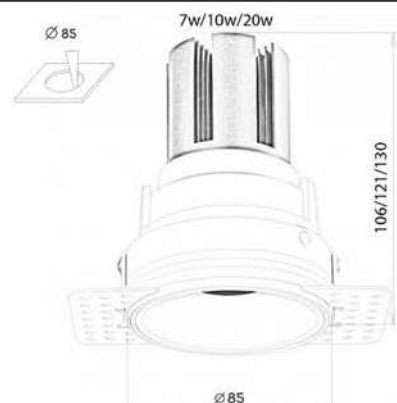

blaker

SP85R ТОЧЕЧНЫЙ

SP85 R1

SP85 R2

ГАБАРИТНАЯ СХЕМА

ГАБАРИТНАЯ СХЕМА

ОПИСАНИЕ

Поворотный светильник для общего и акцентного освещения с самой широкой сферой применения. Представляет собой динамичный конструктор для создания идеального решения под вашу световую задачу. Выбирайте тип монтажа и декоративной рамки, цвет внутреннего кольца. Используйте для частных интерьеров и шоурумов, магазинов и гостинично-ресторанного бизнеса.

R1 - рачный монтаж
R2 - безрачный монтаж
1,2 - декоративные рачки
ЦВЕТ кольца на выбор
МАТОВЫЕ - белый, черный, серый
ХРОМИРОВАННЫЕ - черный, серебряный, золото, медь

ГАРАНТИЯ
3 ГОДА

AC
220 - 240V

ВЕС
380 г

ЦВЕТ:

ДОПОЛНИТЕЛЬНО:

0/1-10
TRIAC
DALI