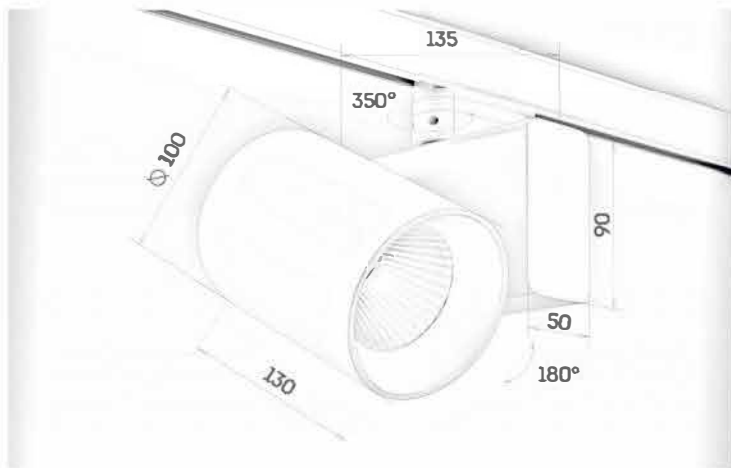

# blaker TR02 ТРЕКОВЫЙ

<b>НАПРЯЖЕНИЕ:</b>	220-240V
<b>СТЕПЕНЬ ЗАЩИТЫ:</b>	IP20
<b>РАБОЧАЯ ТЕМПЕРАТУРА:</b>	+40/-10
<b>ЦВЕТ КОРПУСА:</b>	черный/белый
<b>ГАРАНТИЯ:</b>	3 года
<b>ВЕС:</b>	1300г

## СВЕТОВОЙ ПОТОК (ЛМ)\*

Мощность Ток	32Вт 800mA	36Вт 900mA	38Вт 950mA	42Вт 1050mA	
2700K	<b>3196</b>	<b>3542</b>	<b>3712</b>	<b>4043</b>	CRI 80+
3000K	<b>3330</b>	<b>3330</b>	<b>3868</b>	<b>4213</b>	
4000K	<b>3417</b>	<b>3417</b>	<b>3968</b>	<b>4322</b>	
2700K	<b>2744</b>	<b>2744</b>	<b>3187</b>	<b>3471</b>	CRI 90+
3000K	<b>2853</b>	<b>2853</b>	<b>3146</b>	<b>3427</b>	
4000K	<b>2896</b>	<b>2896</b>	<b>3363</b>	<b>3664</b>	
2700K	<b>2201</b>	<b>2447</b>	<b>2568</b>	<b>2806</b>	Vivid Natural
3000K	<b>2349</b>	<b>2612</b>	<b>2741</b>	<b>2995</b>	
4000K	<b>2496</b>	<b>2774</b>	<b>2911</b>	<b>3182</b>	
2700K	<b>1888</b>	<b>2099</b>	<b>2202</b>	<b>2406</b>	Vivid Brilliant
3000K	<b>1990</b>	<b>2213</b>	<b>2321</b>	<b>2536</b>	
4000K	<b>2170</b>	<b>2413</b>	<b>2532</b>	<b>2767</b>	