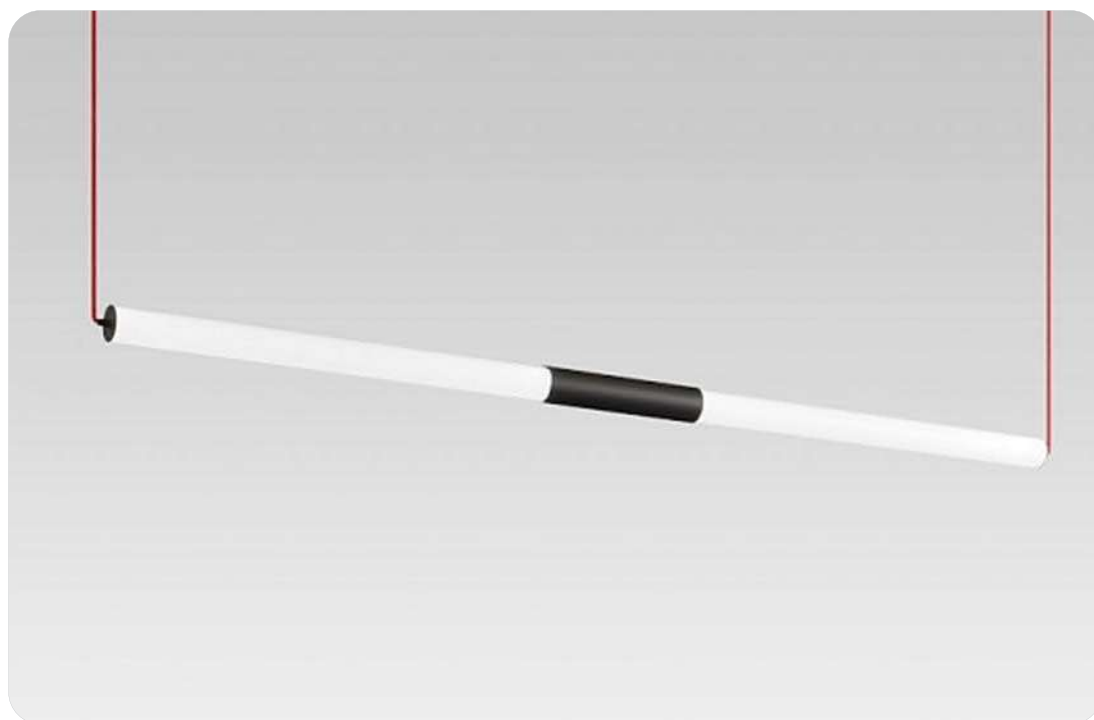

blaker PIPE55 twin ПОДВЕСНОЙ

ГАРАНТИЯ
3 ГОДА

AC
220 - 240V

ЦВЕТ:

УГОЛ РАССЕЙВАНИЯ

280°

ДОПОЛНИТЕЛЬНО:

0/1-10
TRIAC
DALI

УЛУЧШЕННЫЕ
CRI

A

БАП1 ИЛИ 3Ч

НЕСТАНДАРТНЫЙ
РАЗМЕР

КАБЕЛЬ
ЦВЕТ НА ВЫБОР

ГАБАРИТНАЯ СХЕМА

ОПИСАНИЕ

Подвесной цилиндрический светильник для общего освещения торговых и офисных помещений, административных зданий, проектов в сегменте HoReCa. Благодаря широкой КСС обеспечивает горизонтальную освещённость в пространстве. Равномерная засветка даёт высокий уровень светового комфорта. Идет в комплекте с подвесами длиной по 1 метру. Питающий кабель прозрачный.