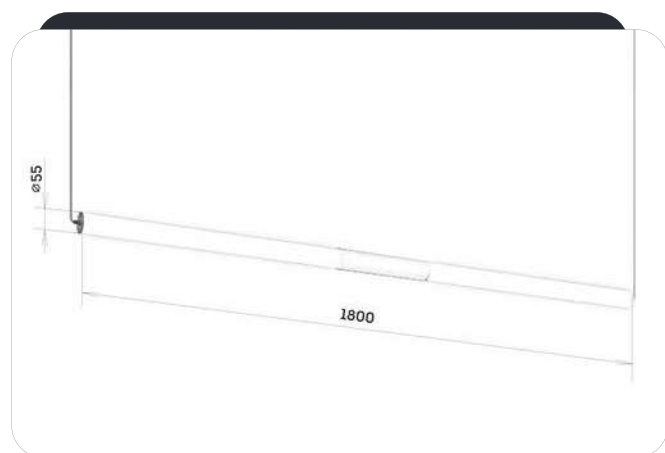

blaker PIPE55 twin ПОДВЕСНОЙ

ГАРАНТИЯ
3 ГОДА

AC
220 - 240V

ЦВЕТ:

УГОЛ РАССЕЙВАНИЯ

280°

ДОПОЛНИТЕЛЬНО:

0/1-10
TRIAC
DALI

УЛУЧШЕННЫЕ
CRI

A

БАП1 ИЛИ 3Ч

НЕСТАНДАРТНЫЙ
РАЗМЕР

КАБЕЛЬ
ЦВЕТ НА ВЫБОР

ГАБАРИТНАЯ СХЕМА

ОПИСАНИЕ

Подвесной цилиндрический светильник для общего освещения торговых и офисных помещений, административных зданий, проектов в сегменте HoReCa. Благодаря широкой КСС обеспечивает горизонтальную освещённость в пространстве. Равномерная засветка даёт высокий уровень светового комфорта. Идет в комплекте с подвесами длиной по 1 метру. Питающий кабель прозрачный.