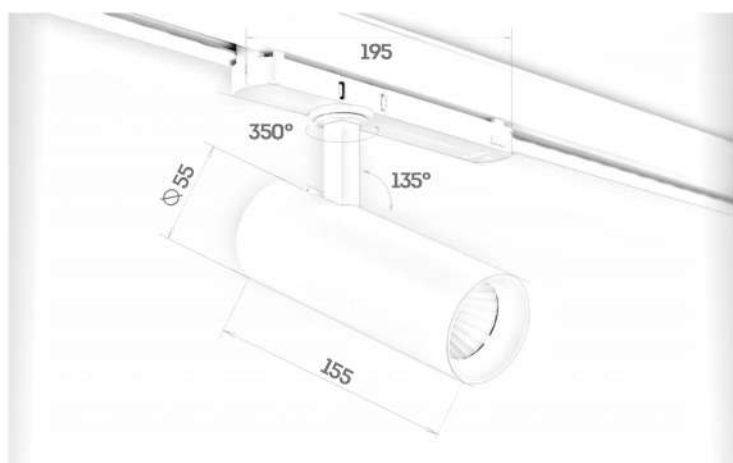

blaker TD03 ТРЕКОВЫЙ

НАПРЯЖЕНИЕ:	220-240V
СТЕПЕНЬ ЗАЩИТЫ:	IP20
РАБОЧАЯ ТЕМПЕРАТУРА:	+40/-10
ЦВЕТ КОРПУСА:	черный/белый
ГАРАНТИЯ:	5 лет
ВЕС:	400г

СВЕТОВОЙ ПОТОК (ЛМ)*

Мощность Ток	7Вт 180mA	10Вт 250mA	14Вт 350mA	19Вт 450mA	
2700K	903	1232	1683	2113	CRI 80+
3000K	942	1286	1756	2205	
4000K	967	1320	1802	2263	
2700K	776	1059	1446	1815	CRI 90+
3000K	808	1102	1505	1890	
4000K	820	1119	1529	1919	
2700K	616	840	1147	1440	Vivid Natural
3000K	657	897	1225	1538	
4000K	698	953	1302	1634	
2700K	528	720	984	1235	Vivid Brilliant
3000K	557	760	1038	1303	
4000K	607	828	1131	1421	