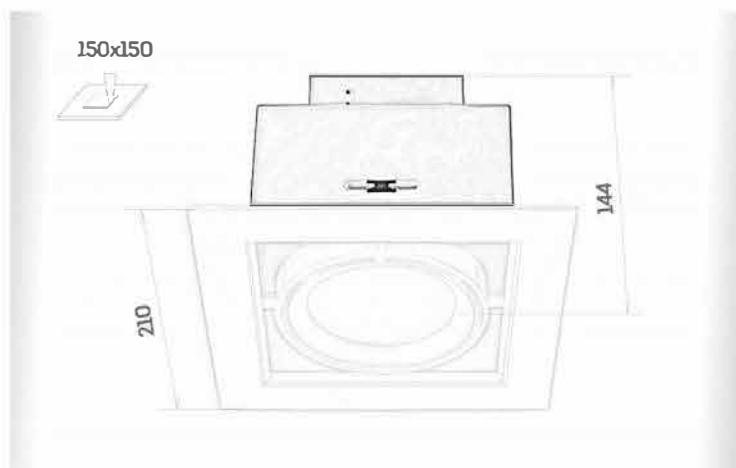

blaker GR03

КАРДАННЫЙ

НАПРЯЖЕНИЕ:	220-240V
СТЕПЕНЬ ЗАЩИТЫ:	IP20
РАБОЧАЯ ТЕМПЕРАТУРА:	+40/-10
ЦВЕТ КОРПУСА:	белый
ГАРАНТИЯ:	3 года
ВЕС:	1200г

СВЕТОВОЙ ПОТОК (ЛМ)*

Мощность Ток	20Вт 500mA	24Вт 600mA	26Вт 650mA	28Вт 700mA	
2700K	2544	2502	2689	2874	CRI 80+
3000K	2207	2607	2802	2995	
4000K	2265	2675	2876	3073	
2700K	1727	2148	2309	2468	CRI 90+
3000K	1891	2121	2400	2565	
4000K	1920	2267	2437	2604	
2700K	1444	1711	1843	1972	Vivid Natural
3000K	1541	1827	1967	2105	
4000K	1637	1941	2089	2236	
2700K	1238	1468	1580	1692	Vivid Brilliant
3000K	1306	1547	1666	1783	
4000K	1424	1687	1816	1945	