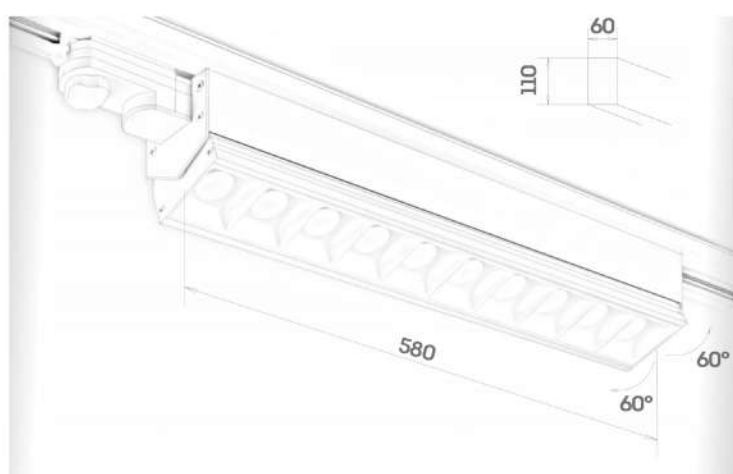

УГОЛ РАССЕЙВАНИЯ

15° 30° 45°

МОЩНОСТЬ

50 Вт

СВЕТОВОЙ ПОТОК

4500лм

ЦВЕТОВАЯ ТЕМПЕРАТУРА

3000К, 4000К

ИНДЕКС ЦВЕТОПЕРЕДАЧИ

CRI 90+

ОПИСАНИЕ

Поворотный светильник типа TrackLine. Используется в качестве акцентного освещения для ритейла, административных помещений и сегмента HoReCa. Крепится с помощью адаптера на шинпровод, что позволяет производить монтаж, юстировку (нацеливание) в зависимости от экспозиции. Легко интегрировать в уже существующую трековую систему, увеличивая вариативность световых решений. Отсутствует слепящий эффект. Совместно со светильниками серии TD/TR и TS вы получаете динамичный конструктор для реализации любых световых сцен.