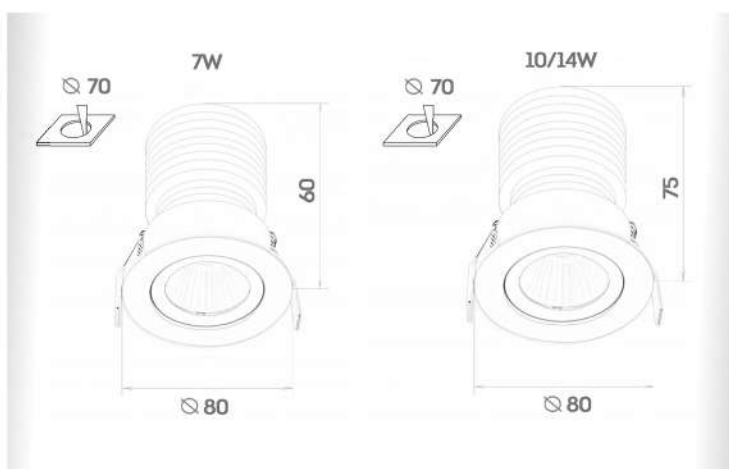

ГАРАНТИЯ
3 ГОДА

НЕТТО
7W - 220г
10/14W -
260г

УГОЛ РАССЕЙВАНИЯ

МОЩНОСТЬ

7Вт - 10/14Вт

СВЕТОВОЙ ПОТОК

630лм - 1330лм

ЦВЕТОВАЯ ТЕМПЕРАТУРА

ОПИСАНИЕ

Поворотный точечный светильник для общего и акцентного освещения. Компактные габариты позволяют устанавливать светильник в ниши небольшого размера. Лаконично впишется в любой интерьер. Часто используется для декоративного освещения в сегменте HoReCa, жилых комплексах, частных интерьерах и торговом оборудовании.