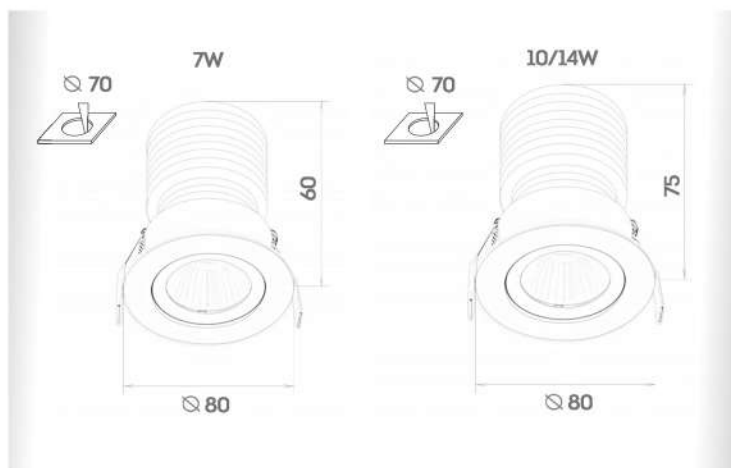

# blaker SP02 ТОЧЕЧНЫЕ

<b>НАПРЯЖЕНИЕ:</b>	220-240V
<b>СТЕПЕНЬ ЗАЩИТЫ:</b>	IP20
<b>РАБОЧАЯ ТЕМПЕРАТУРА:</b>	+40/-10
<b>ЦВЕТ КОРПУСА:</b>	белый
<b>ГАРАНТИЯ:</b>	3 ГОДА
<b>ВЕС:</b>	7W-220г 10/14W - 260г