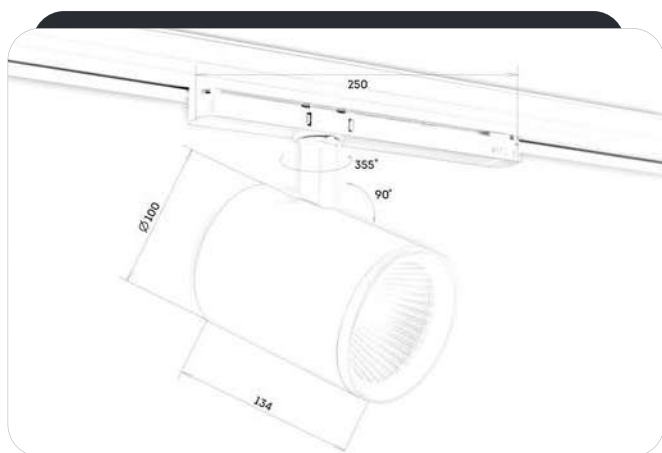

ГАБАРИТНАЯ СХЕМА