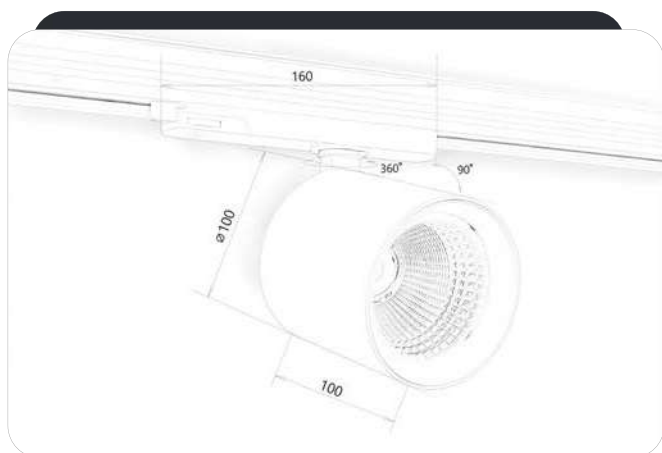

ИЗМЕНЕНИЕ
МОЩНОСТИ

ДИФУЗНОЕ
СВЕТОРАССЕИВАНИЕ

ГАБАРИТНАЯ СХЕМА

УГОЛ РАССЕИВАНИЯ

ОПИСАНИЕ

Универсальный трековый светильник для коммерческих проектов и гостинично - ресторанного бизнеса. Высокая мощность обеспечивает большую площадь засветки. Крепится с помощью драйвера - адаптера на шинопровод, который выступает в качестве теплоотвода, повышая надежность при использовании. Визуально экономит высоту потолка за счет короткой ножки. Легко производить монтаж, юстировку (нацеливание) в зависимости от экспозиции.