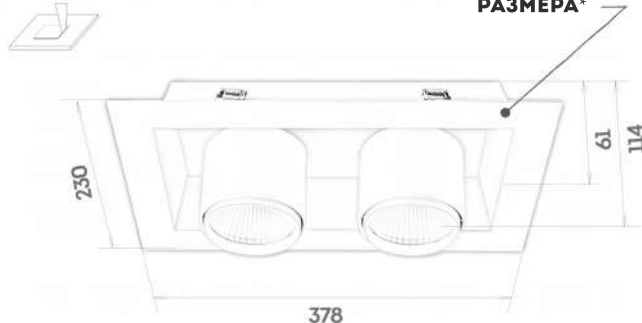

+40
-10

EAC

ГАРАНТИЯ
5 ЛЕТ

НЕТТО
2700 г

323x174

ИЗМЕНЕНИЕ
РАЗМЕРА*

УГОЛ РАССЕЙВАНИЯ

МОЩНОСТЬ