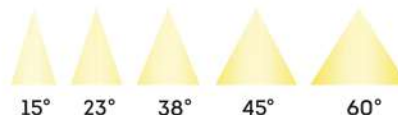

+40
-10

EAC

ГАРАНТИЯ
5 ЛЕТ

НЕТТО
2700 г

323x174

ИЗМЕНЕНИЕ
РАЗМЕРА*

УГОЛ РАССЕЙВАНИЯ

МОЩНОСТЬ