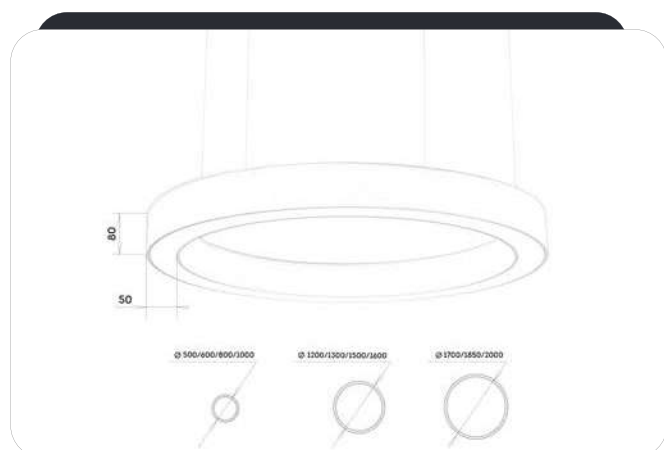

# HALO

 ПОДВЕСНОЙ  
НАКЛАДНОЙ

ГАРАНТИЯ  
3 ГОДА

AC  
220 - 240V

EAC

ЦВЕТ:

УГОЛ РАССЕЙВАНИЯ

120°

ДОПОЛНИТЕЛЬНО:

0/1-10  
TRIAC  
DALI

ГАБАРИТНАЯ СХЕМА

ПРИМЕР СВЕТОВОЙ ФИГУРЫ

## ОПИСАНИЕ

Кольцевой светодиодный светильник для общего освещения торговых и офисных помещений, административных зданий, проектов в сегменте HoReCa. Обеспечивает равномерную засветку и комфортное для работы освещение за счёт отраженного света. Имеет два типа монтажа: подвесной, накладной. Идет в комплекте с подвесами длиной по 2 метра. Питающий кабель прозрачный.