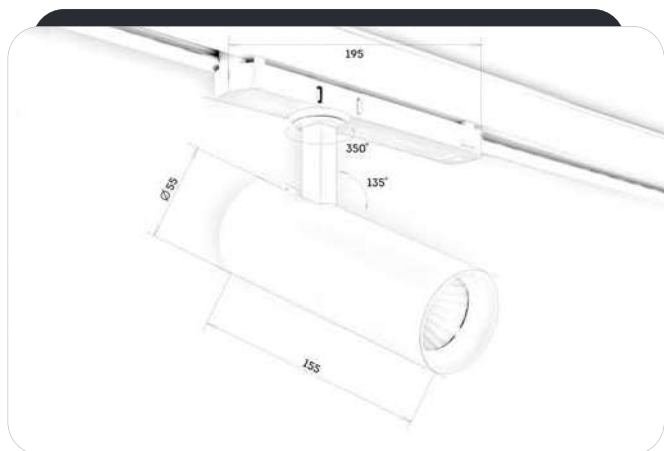

ИЗМЕНЕНИЕ
МОЩНОСТИ

ДИФФУЗНОЕ
СВЕТОРАССЕИВАНИЕ

ГАБАРИТНАЯ СХЕМА

УГОЛ РАССЕЙВАНИЯ

ОПИСАНИЕ

Компактный трековый светильник для сегмента HoReCa, коммерческих и частных проектов. Имеет самые маленькие габариты, не уступая при этом в показателях мощности. Гибок в использовании: легко производить монтаж и юстировку (нацеливание) в зависимости от экспозиции, удобно применять в качестве боковой досветки на витринах. Крепится с помощью драйвера - адаптера на шинопровод, который выступает в качестве теплоотвода, повышая надежность при использовании. Вы всегда сможете добавить больше света или сместить фокус внимания с одного объекта на другой.