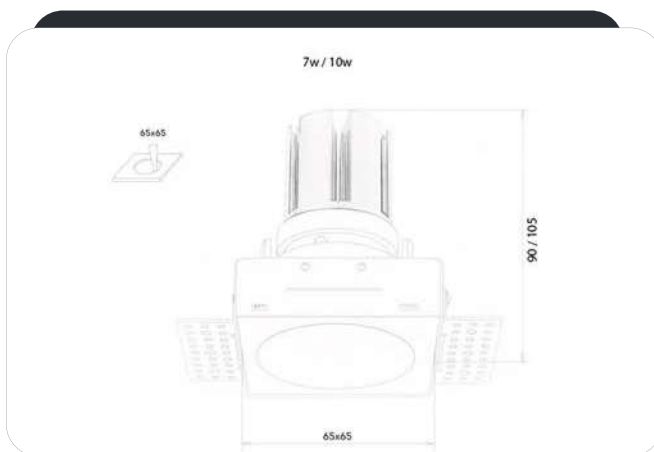

blaker

SP65S ТОЧЕЧНЫЙ

SP65 S1

SP65 S23

ГАБАРИТНАЯ СХЕМА

ГАБАРИТНАЯ СХЕМА

ОПИСАНИЕ

Поворотный светильник квадратной формы для общего и акцентного освещения с самой широкой сферой применения. Представляет собой динамичный конструктор для создания идеального решения под вашу световую задачу. Выбирайте тип монтажа и декоративной рамки. Используйте в коммерческие и частные проекты, административные помещения, сегмент HoReCa, ЖК премиум и бизнес-класса.

ГАРАНТИЯ
3 ГОДА

AC
220 - 240V

ВЕС
120 - 180 г

ЦВЕТ:

ДОПОЛНИТЕЛЬНО:

0/1-10
TRIAC
DALI