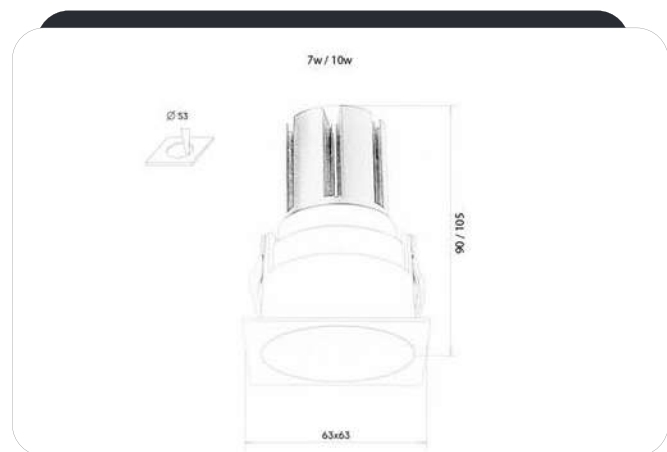

blaker

SP65S ТОЧЕЧНЫЙ

SP65 S1

SP65 S23

ГАБАРИТНАЯ СХЕМА

ГАБАРИТНАЯ СХЕМА

ОПИСАНИЕ

Поворотный светильник квадратной формы для общего и акцентного освещения с самой широкой сферой применения. Представляет собой динамичный конструктор для создания идеального решения под вашу световую задачу. Выбирайте тип монтажа и декоративной рамки. Используйте в коммерческие и частные проекты, административные помещения, сегмент HoReCa, ЖК премиум и бизнес-класса.

ГАРАНТИЯ
3 ГОДА

AC
220 - 240V

ВЕС
120 - 180 г

ЦВЕТ:

ДОПОЛНИТЕЛЬНО:

0/1-10
TRIAC
DALI