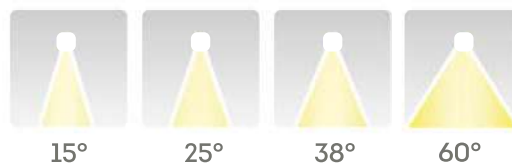

ГАБАРИТНАЯ СХЕМА

УГОЛ РАССЕЙВАНИЯ

ОПИСАНИЕ

Поворотный точечный светильник для общего и акцентного освещения. Компактные габариты позволяют устанавливать светильник в ниши небольшого размера. Лаконично впишется в любой интерьер. Часто используется для декоративного освещения в сегменте HoReCa, жилых комплексах, частных интерьерах и торговом оборудовании.