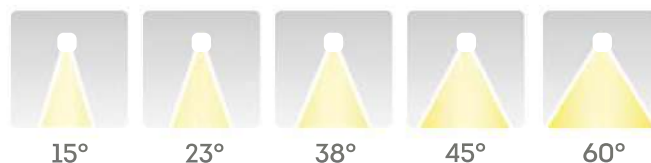

## УГОЛ РАССЕЙВАНИЯ

## ОПИСАНИЕ

Поворотный светильник для общего освещения. Лаконично впишется в любой интерьер. Является практичной заменой металогалогеновых карданных светильников. Рассеиватель создает мягкую и равномерную засветку на поверхности объекта, обеспечивает комфортное освещение для работы. Часто используется в автосалонах и торговых пространствах с типом потолка грильято.