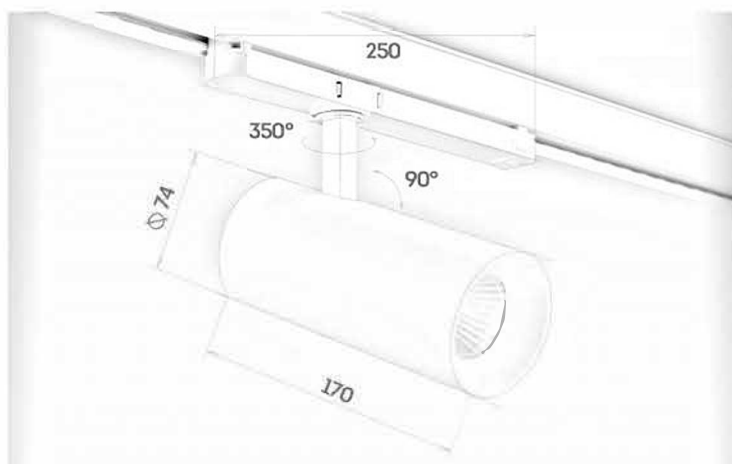

blaker TD02 ТРЕКОВЫЙ

НАПРЯЖЕНИЕ:	220-240V
СТЕПЕНЬ ЗАЩИТЫ:	IP20
РАБОЧАЯ ТЕМПЕРАТУРА:	+40/-10
ЦВЕТ КОРПУСА:	черный/белый
ГАРАНТИЯ:	5 лет
ВЕС:	600г

СВЕТОВОЙ ПОТОК (ЛМ)*

Мощность	19Вт	20Вт	22Вт	
Ток	450mA	500mA	550mA	
2700K	1796	1973	2145	CRI 80+
3000K	1874	2059	2239	
4000K	1924	2113	2298	
2700K	1543	1695	1843	CRI 90+
3000K	1607	1764	1918	
4000K	1631	1792	1948	
2700K	1224	1345	1462	Vivid Natural
3000K	1307	1216	1561	
4000K	1389	1326	1659	
2700K	1050	1153	1255	Vivid Brilliant
3000K	1108	1216	1323	
4000K	1208	1326	1442	