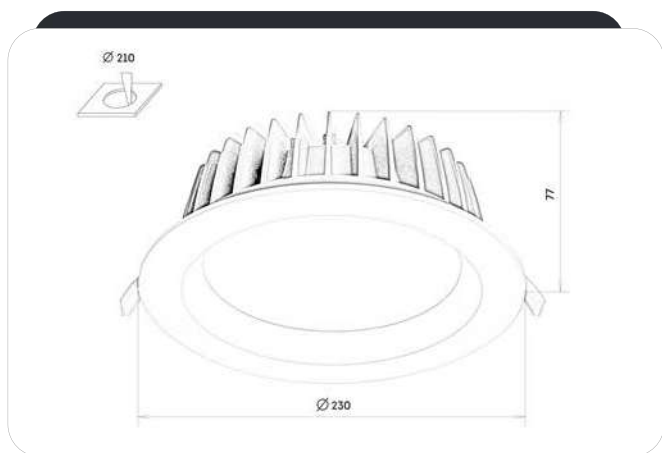

0/1-10
TRIAC
DALI

ГАБАРИТНАЯ СХЕМА

УГОЛ РАССЕИВАНИЯ

ОПИСАНИЕ

Встраиваемый светильник типа даунлайт для общего освещения любых проектов. Смотрится легко и лаконично. Опаловый рассеиватель создает мягкий и равномерный свет, который добавит комфорта в помещении отелей, офисов, автосалонов, переговорных зонах и примерочных.