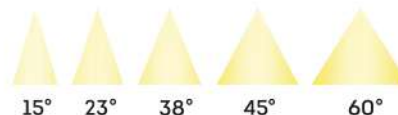

ГАРАНТИЯ
3 ГОДА

НЕТТО
850 г

УГОЛ РАССЕЙВАНИЯ

МОЩНОСТЬ

20 Вт - 28 Вт

СВЕТОВОЙ ПОТОК

1800лм - 2660лм

ЦВЕТОВАЯ ТЕМПЕРАТУРА