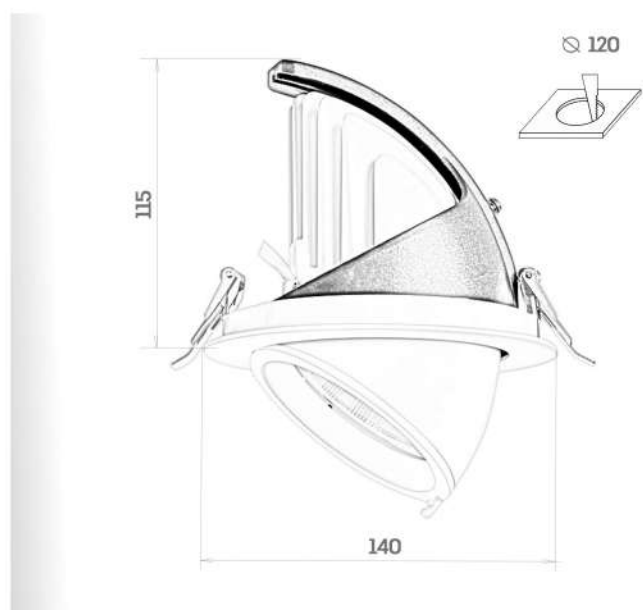

ГАРАНТИЯ
3 ГОДА

НЕТТО
850 г

УГОЛ РАССЕЙВАНИЯ

МОЩНОСТЬ

20 Вт - 28 Вт

СВЕТОВОЙ ПОТОК

1800лм - 2660лм

ЦВЕТОВАЯ ТЕМПЕРАТУРА