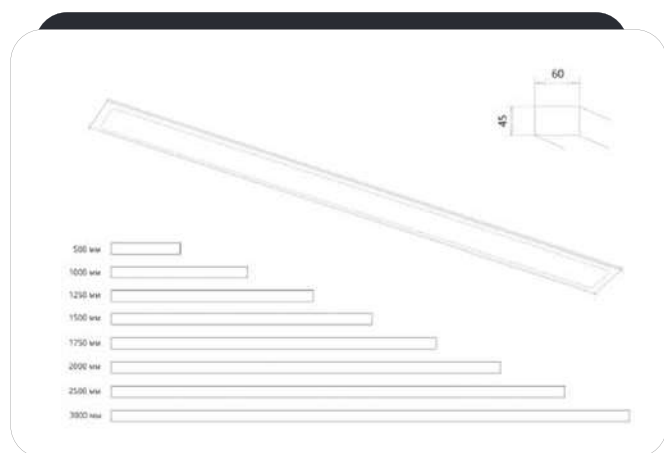

0/1-10
TRIAC
DALI

УЛУЧШЕННЫЕ
CRI

A
БАП1 ИЛИ ЗЧ

НЕСТАНДАРТНЫЙ
РАЗМЕР

МОДУЛЬНЫЕ
КОНСТРУКЦИИ

ВЕС:

500 мм - 600 г
1000 мм - 1000 г
1250 мм - 1200 г
1500 мм - 1400 г

1750 мм - 1600 г
2000 мм - 1800 г
2500 мм - 2200 г
3000 мм - 2800 г

ГАБАРИТНАЯ СХЕМА

ПРИМЕР МОДУЛЯ

ОПИСАНИЕ

Встраиваемый светодиодный светильник с матовым рассеивателем для общего освещения. Стильный аналог традиционным даунлайтам. Создает мягкий и равномерный свет, который добавит комфорта в любые помещения с потолком ГКЛ.