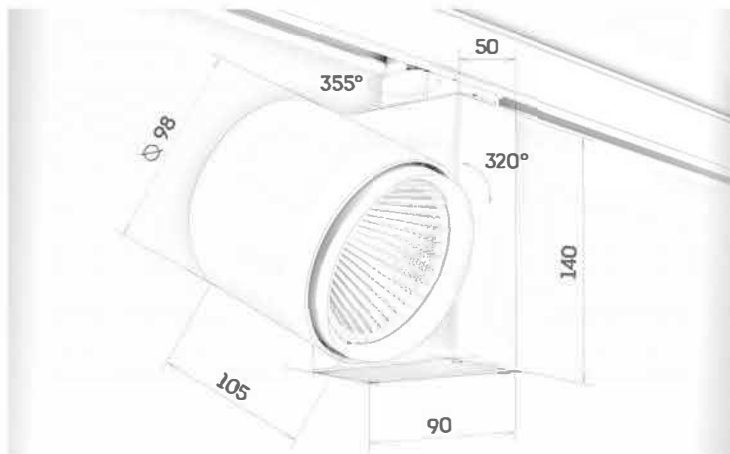

blaker TR10

ТРЕКОВЫЙ

НАПРЯЖЕНИЕ:	220-240V
СТЕПЕНЬ ЗАЩИТЫ:	IP20
РАБОЧАЯ ТЕМПЕРАТУРА:	+40/-10
ЦВЕТ КОРПУСА:	черный/белый/серый
ГАРАНТИЯ:	5 лет
ВЕС:	1000г

СВЕТОВОЙ ПОТОК (ЛМ)*

Мощность	32Вт	36Вт	38Вт	42Вт
Ток	800mA	900mA	950mA	1050mA